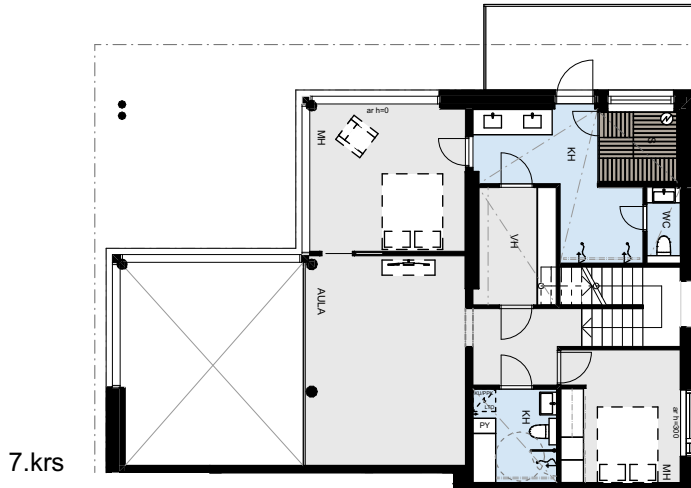

AS OY TURUN CLIPPER

Eric Pommerilaisen ranta 14, 20810 TURKU

Huoneistopohja 1:100

As 32 5h+K+S 207,5m² 6.-7.kerros

6. kerros

7. kerros

mittakaava 1:200

5m