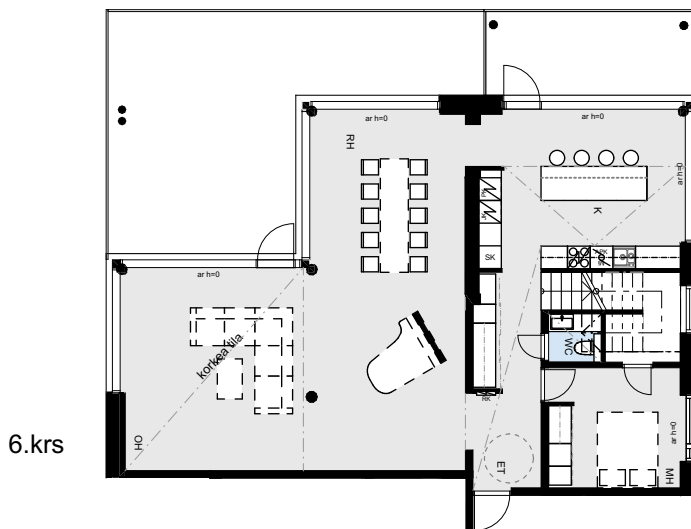

AS OY TURUN CLIPPER

Eric Pommerilaisen ranta 14, 20810 TURKU

Huoneistopohja 1:100

As 32 5h+K+S 207,5m² 6.-7.kerros

6. kerros

7. kerros

mittakaava 1:200

5m