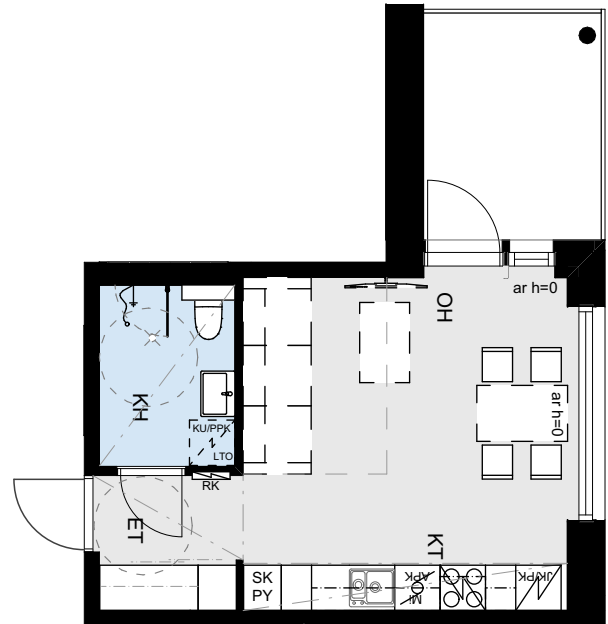

AS OY TURUN CLIPPER

Eric Pommerilaisen ranta 14, 20810 TURKU

Huoneistopohja 1:100

- As 1 1h+KT 27,5m² 2.kerros
- As 8 1h+KT 27,5m² 3.kerros
- As 15 1h+KT 27,5m² 4.kerros
- As 22 1h+KT 27,5m² 5.kerros
- As 28 1h+KT 27,5m² 6.kerros (molempien ikkunoiden alareuna h=0)
- As 33 1h+KT 27,5m² 7.kerros

2.-5. kerros ja 7.kerros

6. kerros

2. kerros

3.-4. kerros

5. kerros

6. kerros

7. kerros