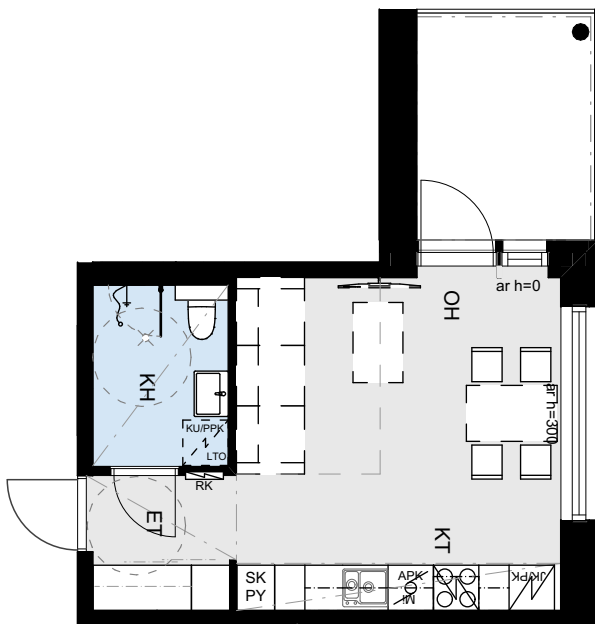

AS OY TURUN CLIPPER

Eric Pommerilaisen ranta 14, 20810 TURKU

Huoneistopohja 1:100

- As 1 1h+KT 27,5m² 2.kerros
- As 8 1h+KT 27,5m² 3.kerros
- As 15 1h+KT 27,5m² 4.kerros
- As 22 1h+KT 27,5m² 5.kerros
- As 28 1h+KT 27,5m² 6.kerros (molempien ikkunoiden alareuna h=0)
- As 33 1h+KT 27,5m² 7.kerros

2.-5. kerros ja 7.kerros

6. kerros

2. kerros

3.-4. kerros

5. kerros

6. kerros

7. kerros