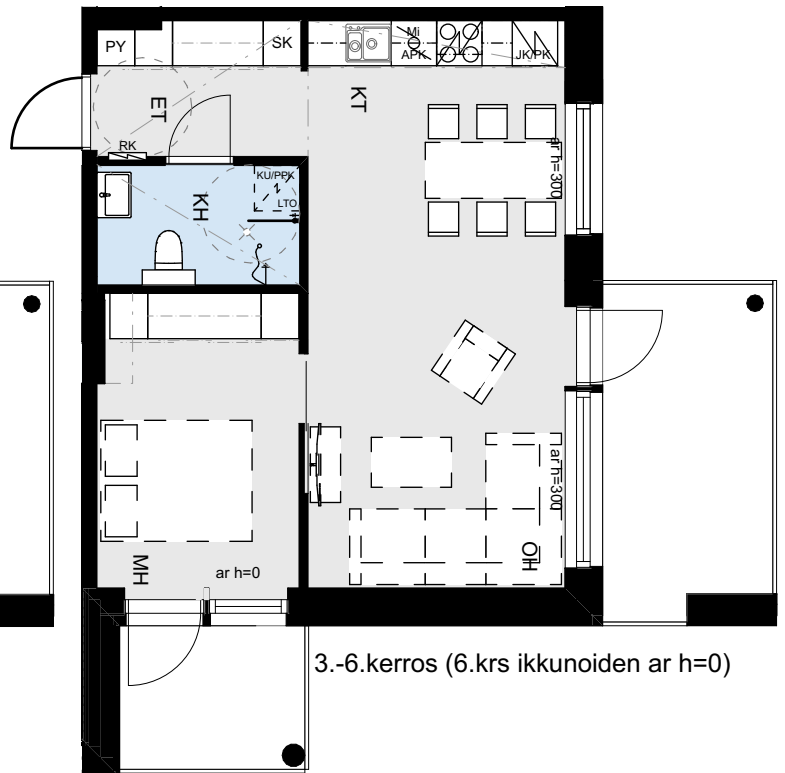

AS OY TURUN CLIPPER

Eric Pommerilaisen ranta 14, 20810 TURKU

Huoneistopohja 1:100

- As 2 2h+KT 46,5m² 2.kerros
- As 9 2h+KT 46,5m² 3.kerros
- As 16 2h+KT 46,5m² 4.kerros
- As 23 2h+KT 46,5m² 5.kerros
- As 29 2h+KT 47,0m² 6.kerros (ikkunoiden alareuna h=0)

2.kerros

3.-6.kerros (6.krs ikkunoiden ar h=0)

2. kerros

3.-4. kerros

5. kerros

6. kerros